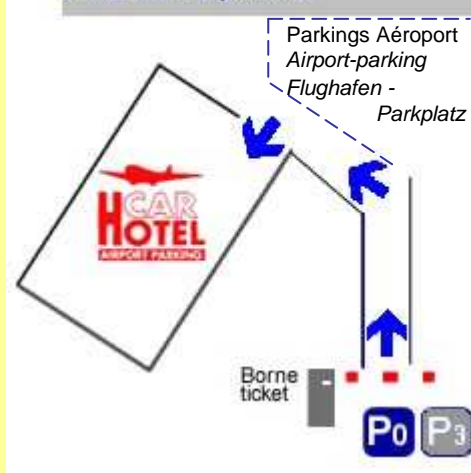

## CarHôtel (P0) PARKING SURVEILLE

*Services VIP, tarifs Low Cost\**

Tarifs courts, moyens et longs séjours  
Abonnements et  
possibilité de facturations mensuelles  
Voiturier et expertise véhicule  
Emplacement réservé  
Nettoyage int./ext.\*\*  
Vidéo surveillance